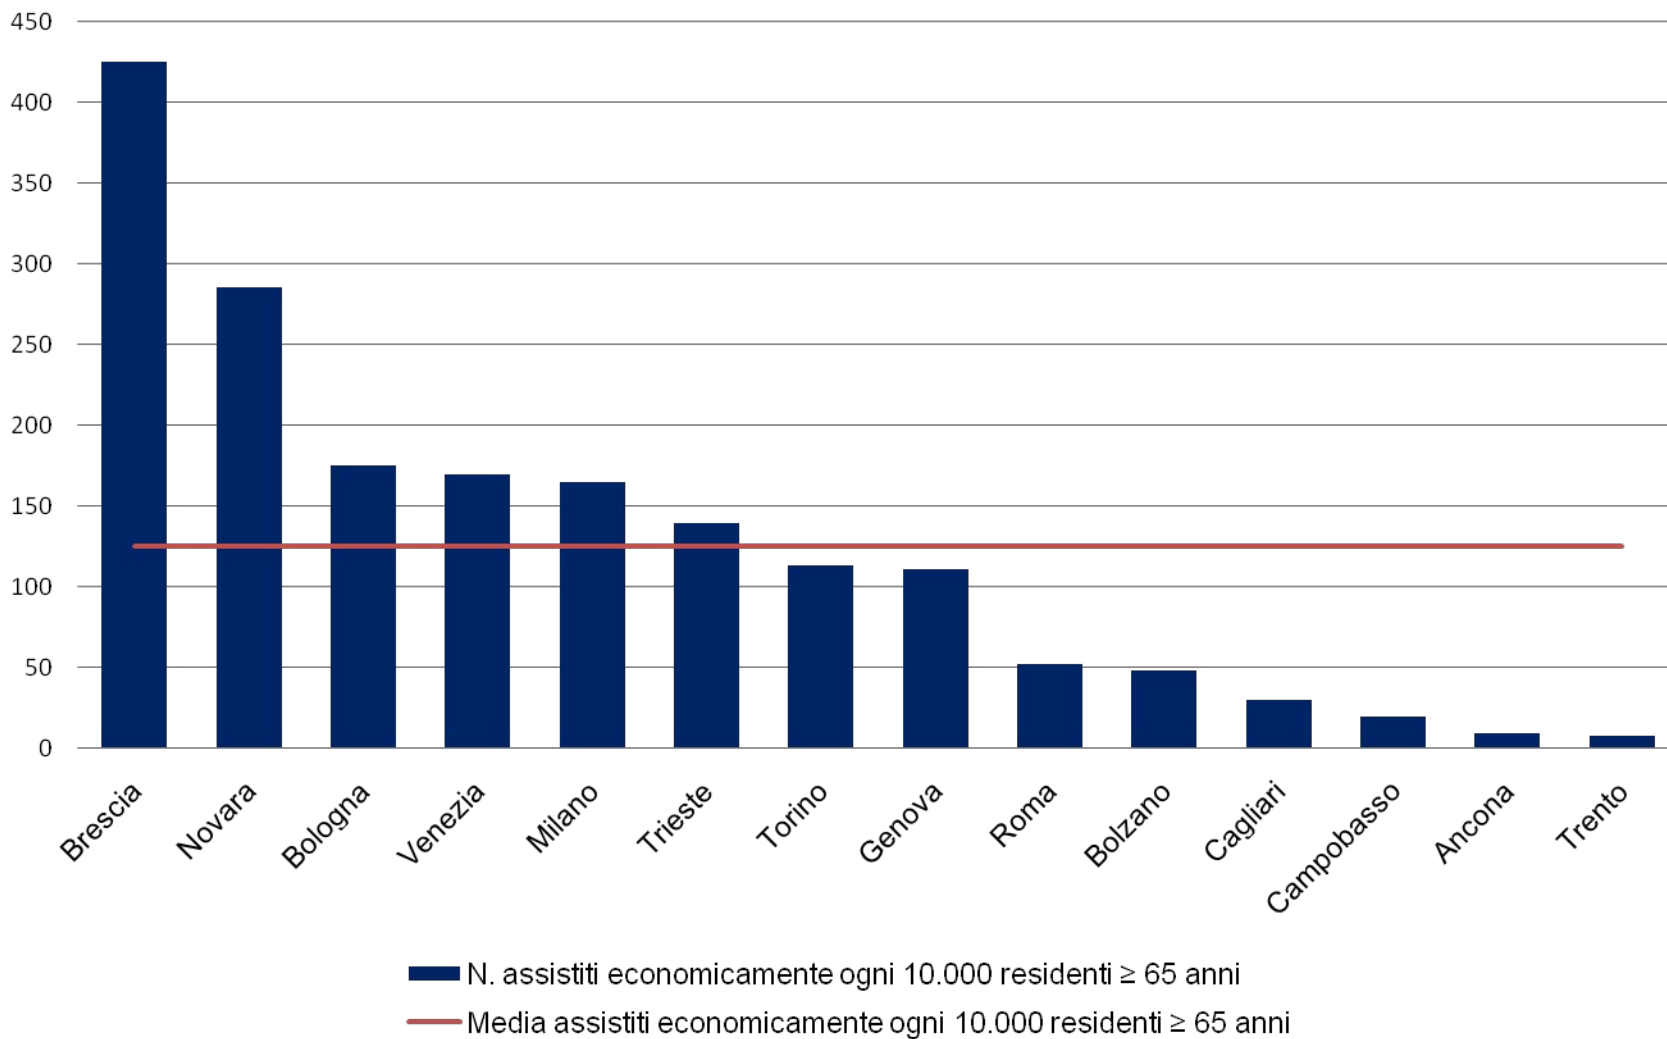

- Introduzione
- Gli indicatori
 - Policy
 - Costi unitari
 - Efficacia
 - Estensione
 - Differenziazione
 - Equità
- Fonti

✓ Chi paga per i servizi resi?

Indicatore	Misura
N. assistiti economicamente	N. di anziani che hanno beneficiato di un contributo economico da parte del comune nel corso dell'anno
	$\frac{\text{(N. di anziani che hanno beneficiato di un contributo economico da parte del comune nel corso dell'anno)}}{\text{(Totale residenti } \geq 65 \text{ anni al 1-1-2008)}}$ * 10.000
Percentuale utenti soggiorni organizzati sovvenzionati	(N. di anziani che beneficiano del servizio soggiorni organizzati)/(N. di anziani che beneficiano del servizio soggiorni organizzati che usufruiscono di un contributo totale o parziale a carico dell'amministrazione)
Retta mensile servizio teleassistenza	Tariffa massima mensile per usufruire del servizio di teleassistenza

Comune	Soggiorni: percentuale di utenti sovvenzionati dal comune		Tariffa massima servizio teleassistenza (€/mese)	
	2006	2007	2006	2007
Ancona	13%	12%	18,0	18,0
Bologna	nd	nd	41,3	41,3
Bolzano	87%	78%	27,0	27,0
Brescia	100%	100%	15,5	16,0
Campobasso	81%	84%	n.d.	n.d.
Genova	40%	32%	n.d.	n.d.
Milano	44%	70%	13,6	13,6
Potenza	2%	2%	20,0	20,0
Roma	84%	69%	0,00	0,00
Sassari	94%	92%	n.d.	n.d.
Torino	nd	nd	25,0	25,5
Trento	100%	100%	15,8	16,1
Trieste	100%	100%	0,0	0,0
Venezia	nd	nd	0,0	0,0

<i>Assistenza economica da parte del comune</i>	<i>Totale beneficiari</i>	<i>Totale beneficiari ogni 10.000 residenti ≥ 65 anni</i>
Media	1.359	125
Minimo	8	8
Massimo	5.132	426
Cluster per localizzazione		
Nord	1.583	164
Centro, Sud e Isole	797	28
“Grandi”	3.109	111
“Medi”	1.155	188
“Piccoli”	162	74